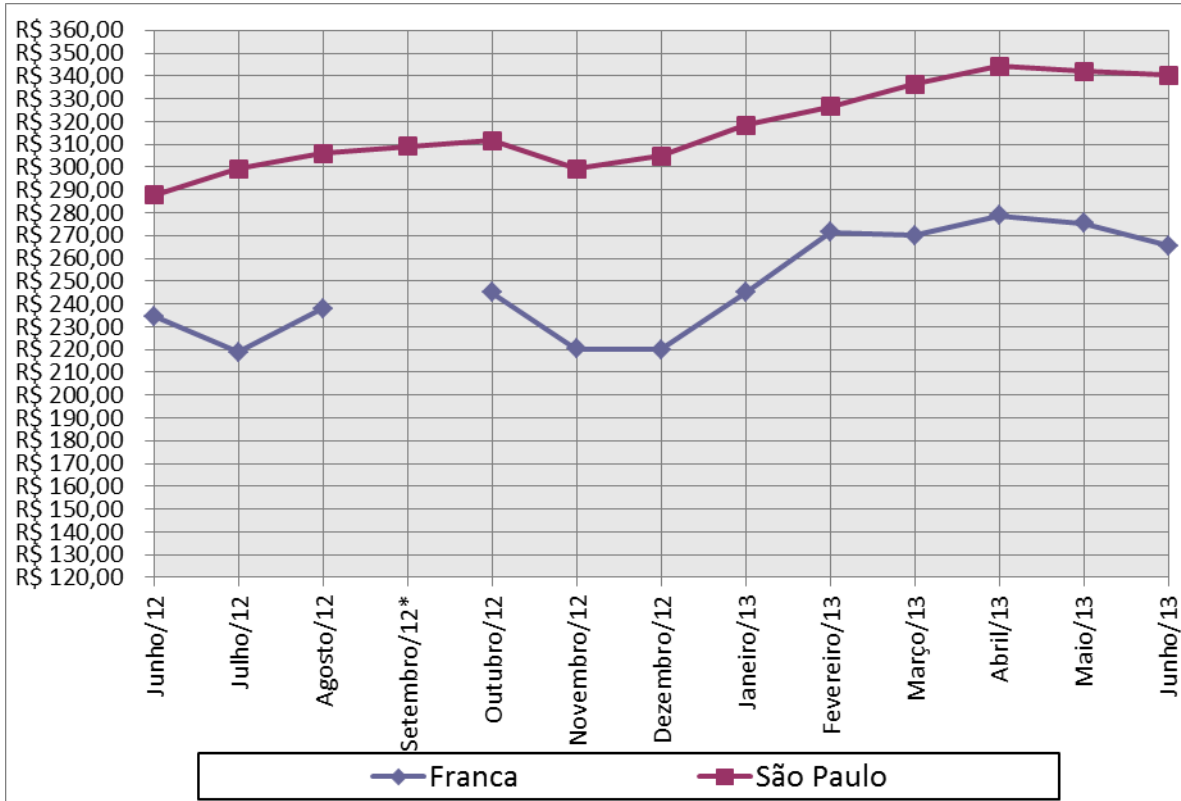

Tabela 2: Valor da Cesta Básica em Franca nos últimos 13 meses e mais sete capitais*.

Cesta Básica Últimos 13 meses		Variação em Franca de Junho/2012 para Junho2013						
		Valor 13,55%						
Meses	Franca	São Paulo	Rio de Janeiro	Belo Horizonte	Vitória	Curitiba	Goiânia	Brasília
Junho/12	234,68	287,63	270,36	265,90	277,70	262,01	244,03	259,70
Julho/12	218,87	299,39	290,64	288,26	290,80	268,00	258,66	275,58
Agosto/12	238,08	306,02	302,52	286,35	298,60	280,57	263,90	284,50
Setembro/12**		309,08	297,17	295,60	300,71	280,42	250,13	281,87
Outubro/12	244,95	311,55	295,39	290,61	293,83	282,97	251,12	271,55
Novembro/12	220,29	299,26	272,10	282,82	295,31	270,84	237,92	266,85
Dezembro/12	219,97	304,90	281,33	290,88	290,89	271,31	263,17	275,95
Janeiro/13	244,86	318,40	303,86	299,79	315,38	285,94	287,94	307,14
Fevereiro/13	271,44	326,59	306,83	313,48	313,40	293,25	286,34	306,39
Março/13	269,92	336,26	314,99	323,97	332,24	294,78	287,78	310,75
Abril/13	278,68	344,30	327,52	324,53	328,94	296,69	284,22	309,68
Mai/13	275,39	342,05	321,41	314,78	325,87	297,92	293,96	303,37
Junho/13	265,54	340,46	310,00	308,48	315,63	294,50	289,62	312,09

Fonte: Uni-FACEF/IPES, DIEESE.

* Valores em Reais

** No mês de setembro de 2012 não foi possível realizar o levantamento na cidade de Franca.

A pesquisa realizada permite comparar o desempenho nos preços dos produtos na cidade de Franca nos últimos 13 meses. Verifica-se, portanto, que em junho de 2012, a mesma Cesta Básica pesquisada registrava um valor de R\$ 234,68, o que corresponde a um acréscimo de 13,15%.

O Gráfico 1 a seguir estabelece comparações entre a cidade de Franca e a capital São Paulo com base na Tabela 2.

Gráfico 1: Demonstrativo Gráfico da Tabela 2.

Fonte: Uni-FACEF/IPES, DIEESE.

* No mês de setembro de 2012 não foi possível realizar o levantamento na cidade de Franca.