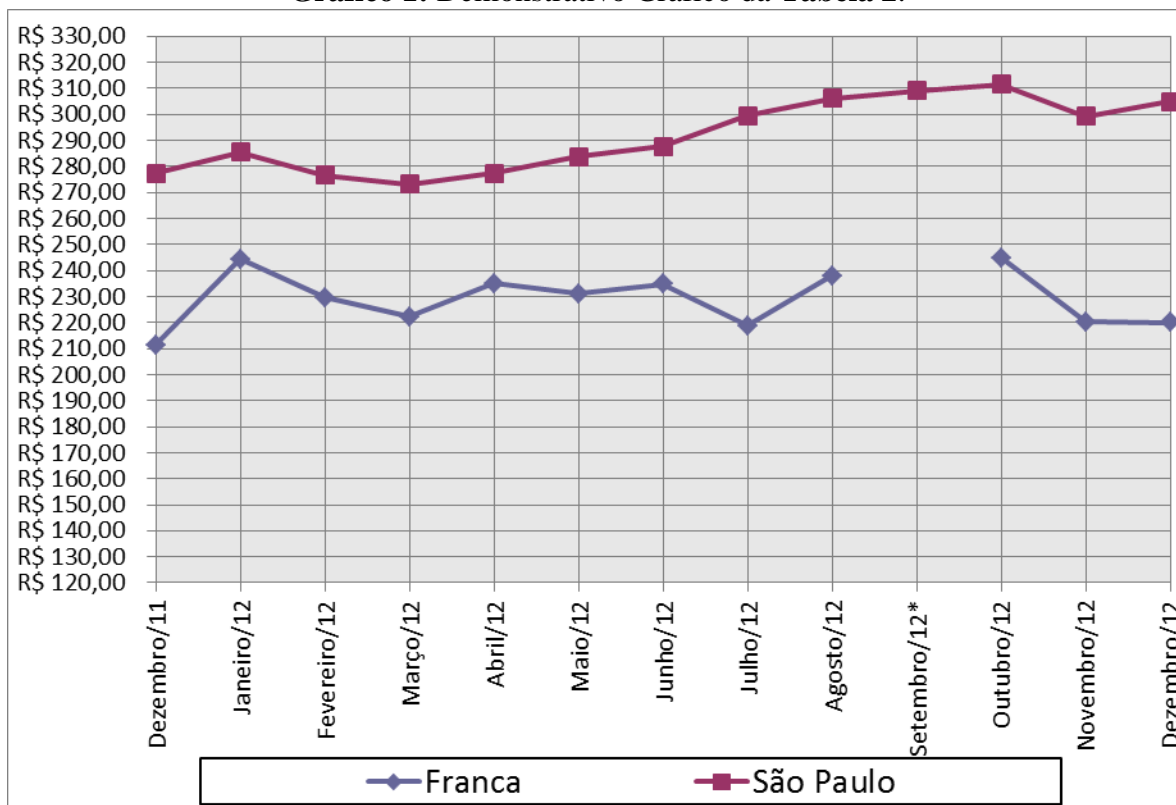

Gráfico 1: Demonstrativo Gráfico da Tabela 2.

Fonte: Uni-FACEF/IPES, DIEESE.

* No mês de setembro de 2012 não foi possível realizar o levantamento na cidade de Franca.

Equipe IPES
Dezembro/2012