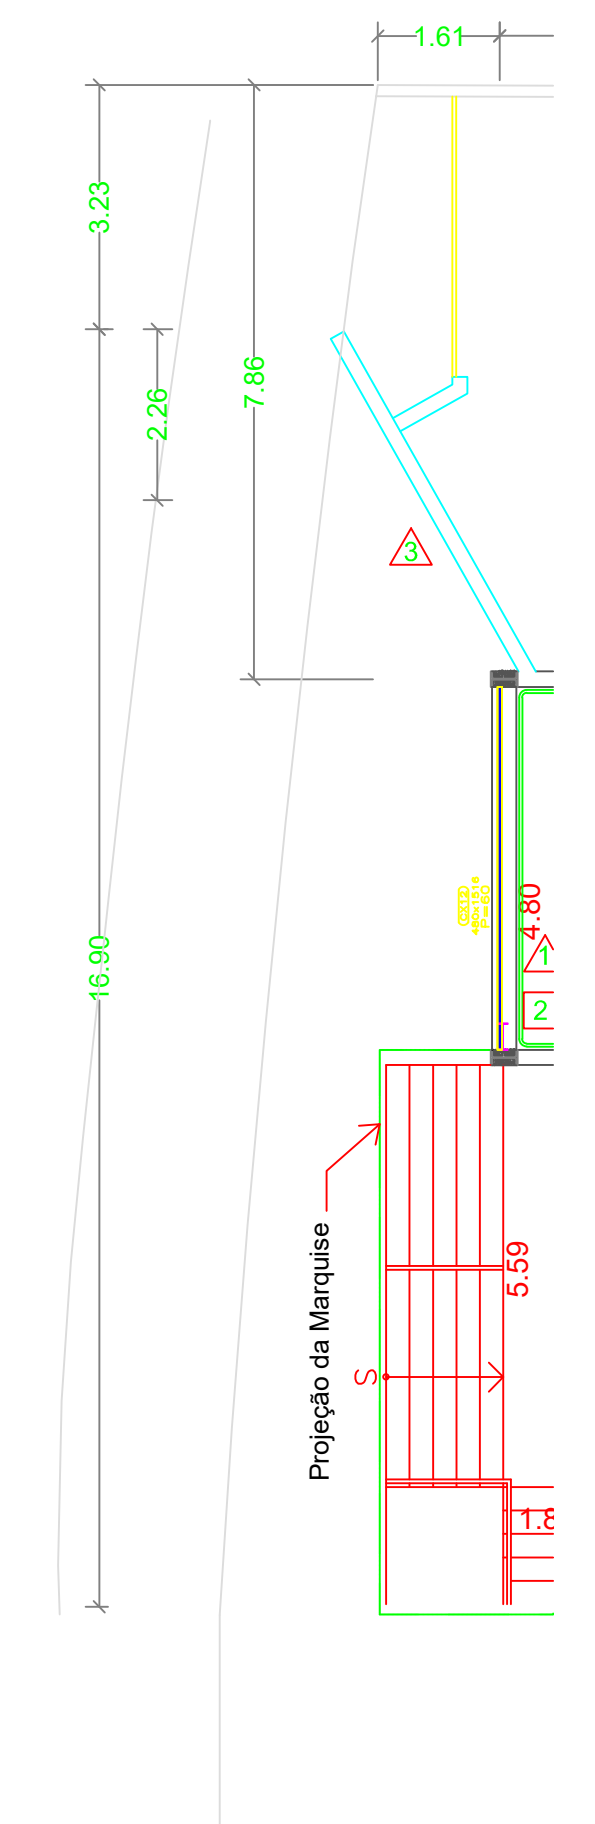

PLANTA BAIXA PAVIMENTO TÉRREO
 ESCALA 1:100

OBS: O biotério terá pé-direito de 3,50m. Deverá ter sistema de exaustão e ar condicionado. Não é necessário forro. A cobertura será de telhas sanduiche.

PLANTA BAIXA
 ESCALA 1:100