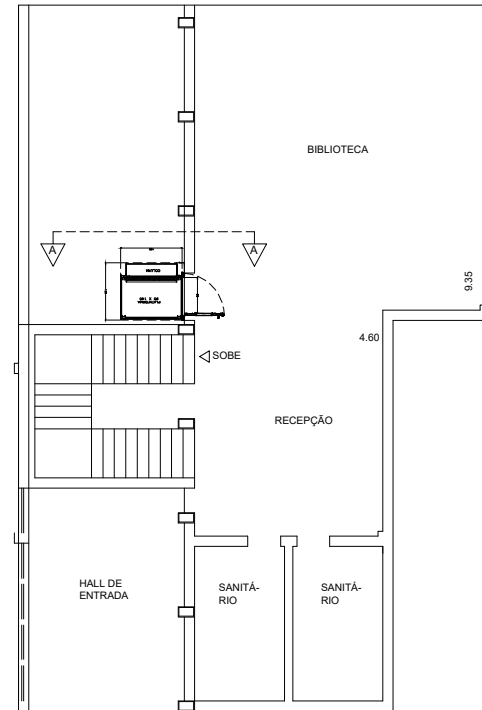

CORTE A

PLANTA BAIXA

obra: Construção da plataforma elevatória de acessibilidade		FOLHA:
PROP: UNI-FACEF		01
PLANTA BAIXA - PISO TERREO - 1 PAVIMENTO		
LOCAL: AVENIDA DR. ISMAEL ALONSO Y ALONSO E RUA PROF. AMÁLIA PIMENTEL L. 33 Q. 46 SÃO JOSÉ FRANCA - SP		
LOCALIZAÇÃO:	DESENHO:	
	DATA:	
	MARÇO/2022	
	MODIFICAÇÃO:	
	VISTO:	
	CADASTRO:	
	ART:	
SEM ESCALA		
ÁREAS:	M2:	DECLARO QUE A APROVAÇÃO DO PROJETO NÃO SIGNIFICA O RECONHECIMENTO POR PARTE DA PREFEITURA DO DIREITO DE PROPRIEDADE DO TERRENO.
TERRENO	100 m²	
PISO TERREO	2.17 m²	
		PROPRIETÁRIO: UNI-FACEF
		PROJETO: Jozel Henrique Guimarães Azeite
		EXECUÇÃO:
TOTAL:	102.17	
APROVAÇÕES:		